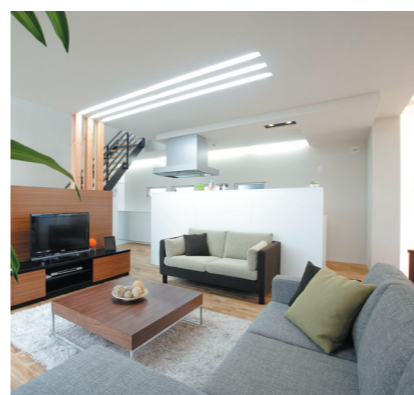

洗練された  
デザイン

アトリエ建築家がすべての  
家を設計。最高の住まいの  
プランをご提案致します。

高品質

標準仕様で長期優良住宅  
の基準をはるかに超える  
性能を実現。冷暖房コス  
トの負担が少ないエコな  
家です。

手の届く価格

資材メーカー直接発注に  
よる流通見直しや設計に  
ルールを設けて合理化す  
ることで大幅なコストダ  
ウンを実現。

information

後悔しないための賢い家づくり勉強会