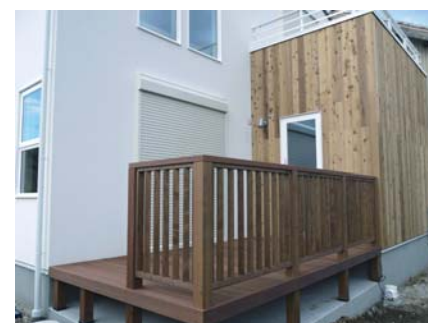

完成
見学会

1 / 21 土 22 日

10:00 - 16:00 蒲郡市西浦町日中 12-2

建築家と建てる家を、
身近に、手軽に

R+house

親世代と子世代と一緒に暮らす二世帯住宅です。
お互いのプライバシーを確保しつつ、なんとなく
つながっているそんなお家です。
白い外壁と木の板の自然に調和した外観と日の
降り注ぐ明るく開放的なリビングは必見です。
この機会にぜひ体感ください。

R+house® とは